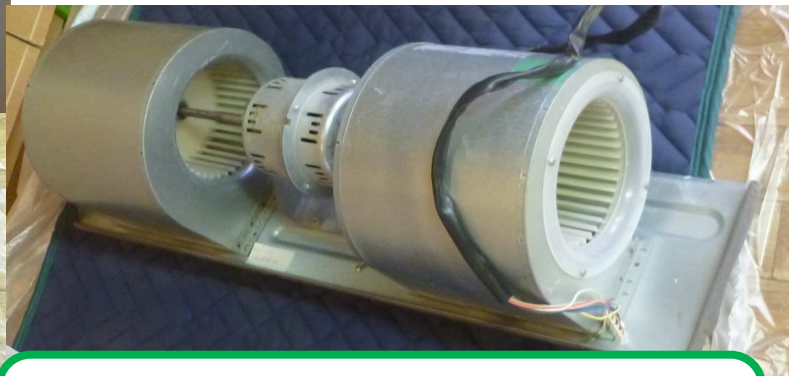

30分くらいするとエアコンが効かなくなる  
とのご依頼です。

ドレンポンプが不具合との異常コードが  
出ておりましたので点検します。

このA3というのが今回の異常コードです。

今回交換しましたポンプユニットです。  
これを交換するには、上にあります  
シロッコファンという大きなユニットを  
外さないとこのポンプにたどりつけませんでした。

配線・電源を点検した結果、異常コード通りドレンポンプの不具合ということでポンプを交換したら直りました♪ 交換後は、脱着した各所を清掃して修理完了です。このようにエアコンの修理、交換も承っております。エアコンに限らずお困りごと、ありましたら気軽にお電話ください。