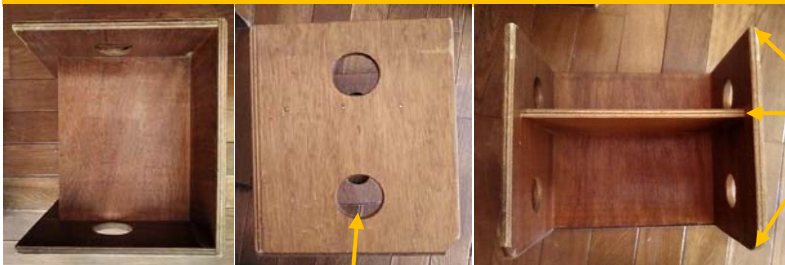

上下ひっくり返すことで成長に合わせた座面の高さにできます。

持ちやすい穴

無塗装のご依頼でしたので、今回はこれで完成です。ご要望であればもちろん塗装も承っております。

今回製作したイス

ひまわり建築工房

池田孝生 E-mail: t.ikeda@himawarikoubou-co.com
名古屋市昭和区川名町3-11

TEL: 052-880-8959

twitterはじめました！
見かけたらぜひフォロー
お願いいたします。
@HimawariKenbou