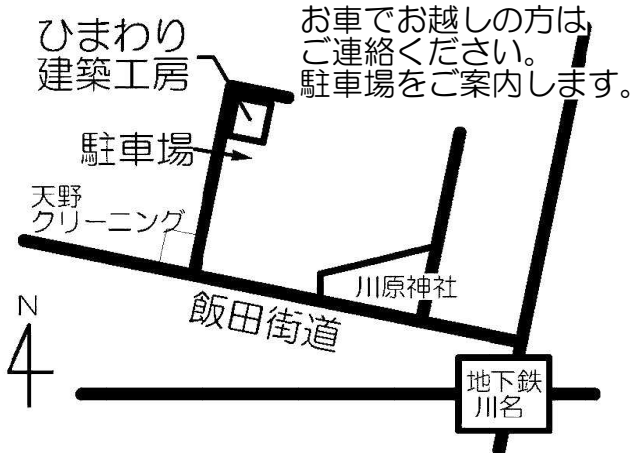

セミナー講師:池田園子

3人の子育て、車いすの父の介護の  
経験を住まいづくりに生かしています。  
耐震補強にも詳しい建築士です。

一級建築士  
愛知県木造住宅耐震診断員  
福祉住環境コーディネーター2級  
既存住宅状況調査技術者  
名古屋高等技術専門学校非常勤講師

 ひまわり建築工房

〒466-0856

名古屋市昭和区川名町3-11

TEL:052-880-8959

FAX:052-880-2141

URL:<http://himawarikoubou-co.com>

お車でお越しの方は、  
ご連絡ください。  
駐車場をご案内します。

※今回は事前予約制とさせていただきます。  
裏面の参加申込書をご活用いただき、事前のお申し込みをお願いします。

FAX 052-880-2141

お問い合わせ・申し込みはこちらまで  
お電話・FAX・HPからお申し込みください

ひまわり建築工房

〒466-0856

名古屋市昭和区川名町3-11