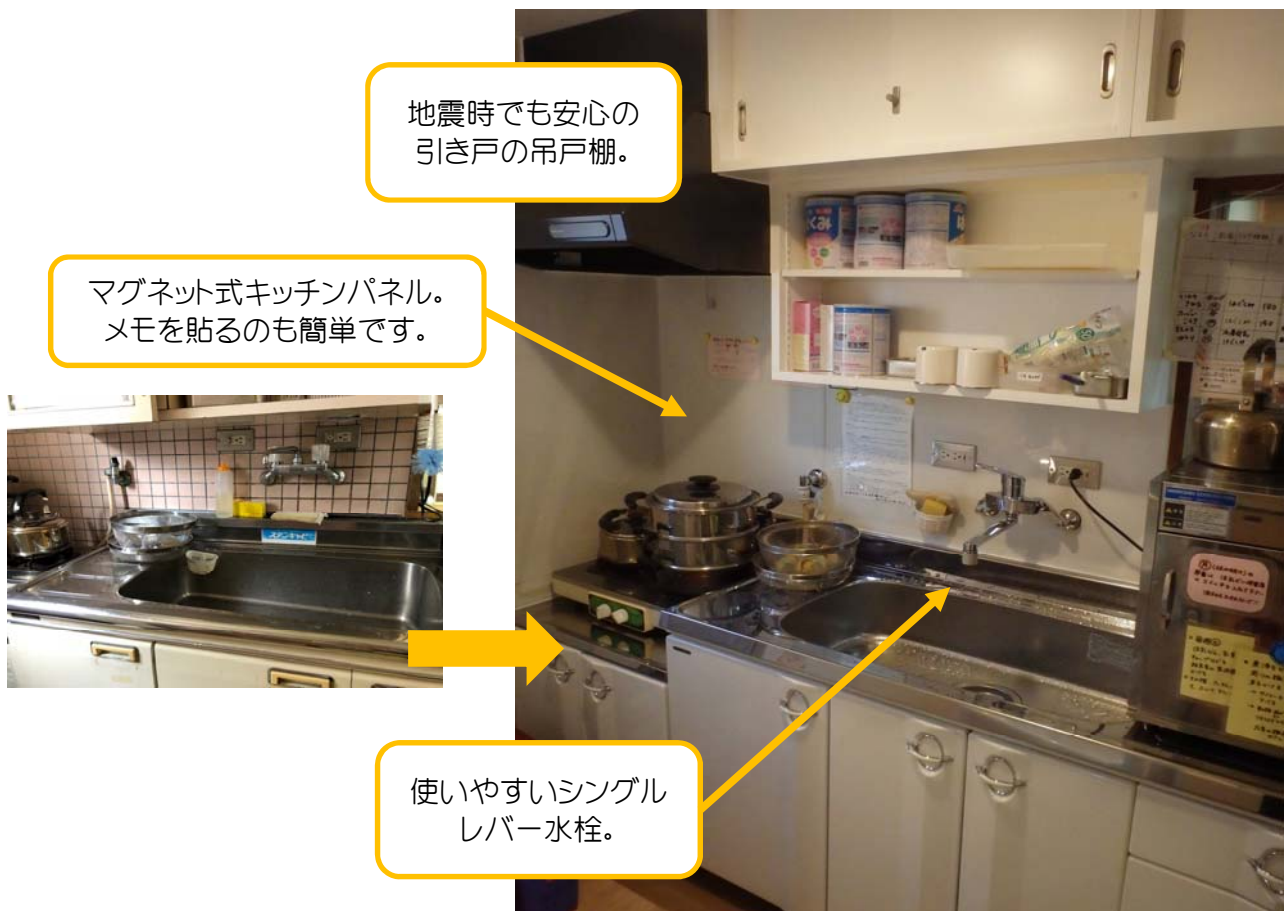

ひまわり便り

2019年7月発行

プール遊びが楽しい季節になりました。みなさまいかがお過ごしでしょうか？
体調を崩しやすいです。たくさん食べて元気に夏休みを迎えましょう。

さて、私共の得意とする所は、**保育園様の改修工事・営繕工事**です。
どこの業者さんに頼めばいいのかわからない、そんな困り事がありましたら、お気軽にご相談ください。

今回は、水まわりのお話。

D保育園様の取り組みをご紹介します。

D保育園では古くなった調乳室の流し台・ガス台・吊戸棚を新しく交換しました。